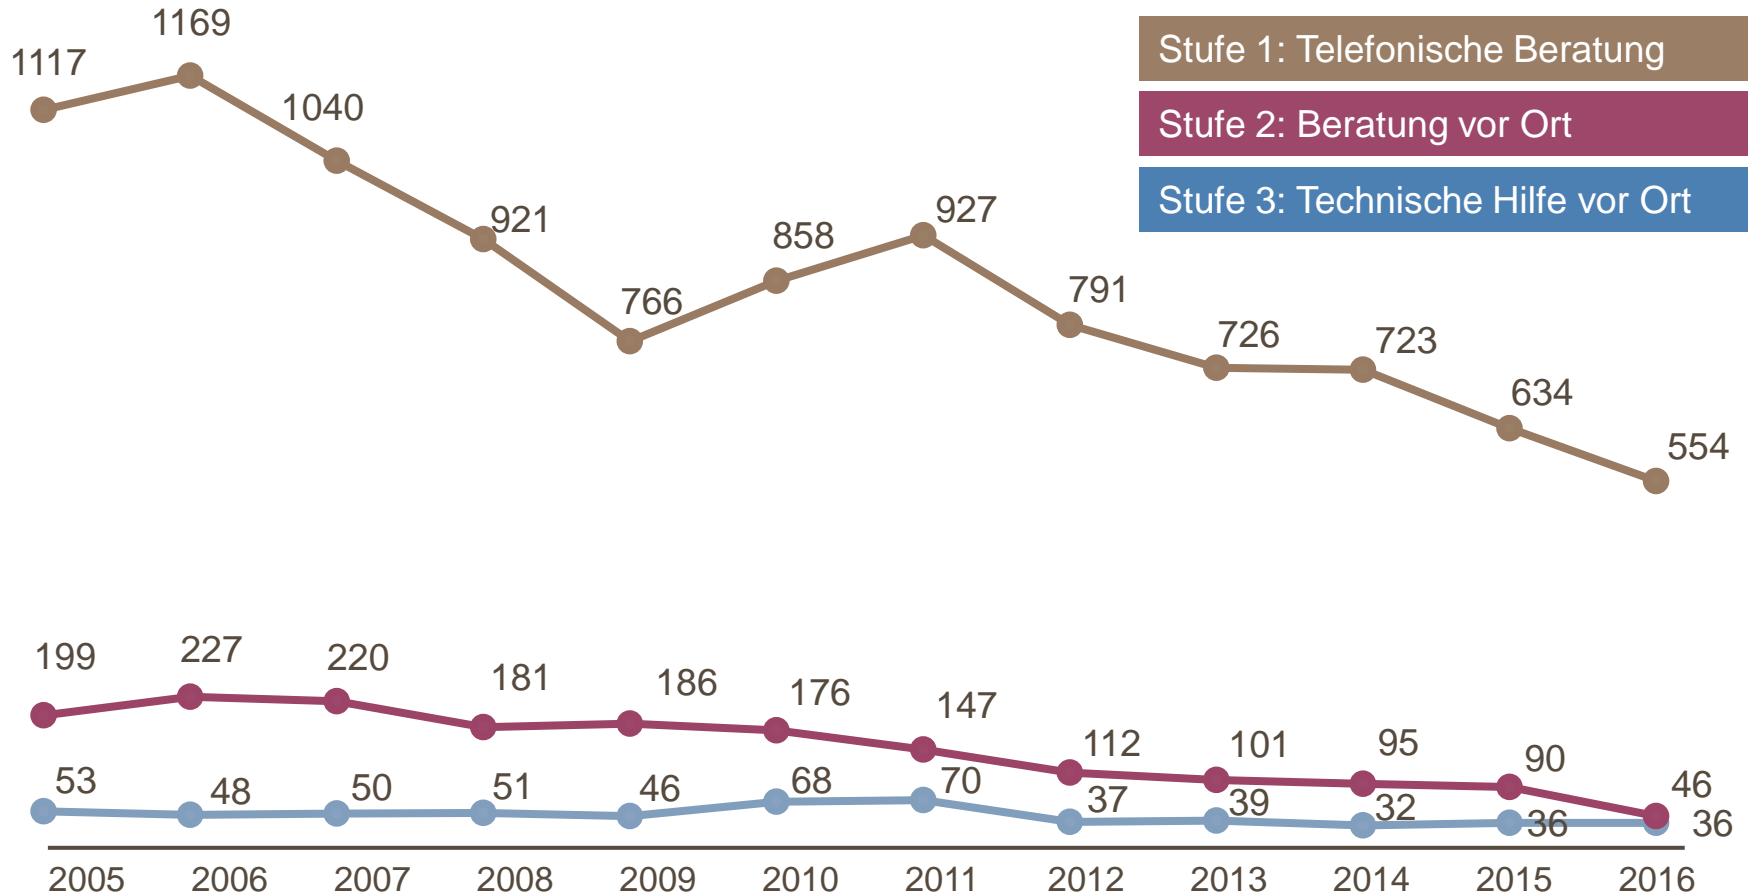

# TUIS-Einsätze der Chemie-Werkfeuerwehren 2005 bis 2016

Die TUIS-Werkfeuerwehren unterstützen die öffentlichen Einsatzkräfte mit Fachwissen, Erfahrung und Spezialtechnik. 2016 halfen sie in 636 Fällen.

Quelle: TUIS

Stand: 17. Mai 2017